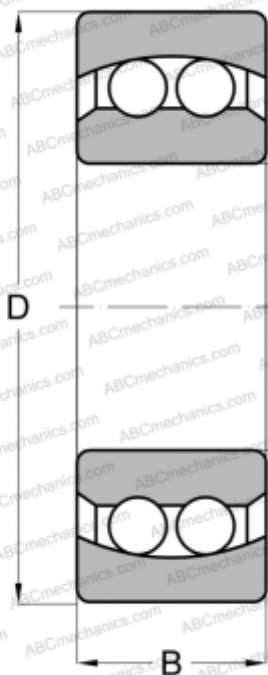

## 2203 2RS ABC

Самоустанавливающиеся шарикоподшипники

ТИП: Шарикоподшипники, Радиальные, Двухрядные сферические, С цилиндрическим отверстием, С уплотнениями 2RS

#### РАЗМЕРЫ, ММ

d	17,000
D	40,000
B	16,000