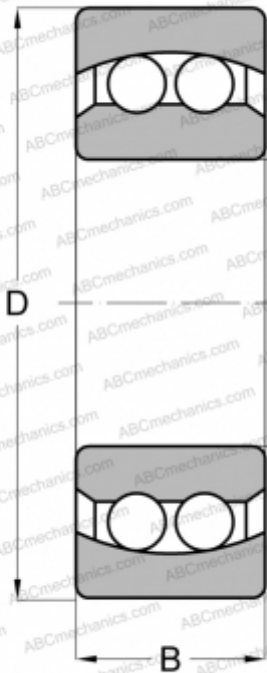

## 2203 E 2RS1 MRC

Самоустанавливающиеся шарикоподшипники

ТИП: Шарикоподшипники, Радиальные, Двухрядные сферические, С цилиндрическим отверстием, С уплотнениями 2RS

#### РАЗМЕРЫ, ММ

d	17,000
D	40,000
B	16,000