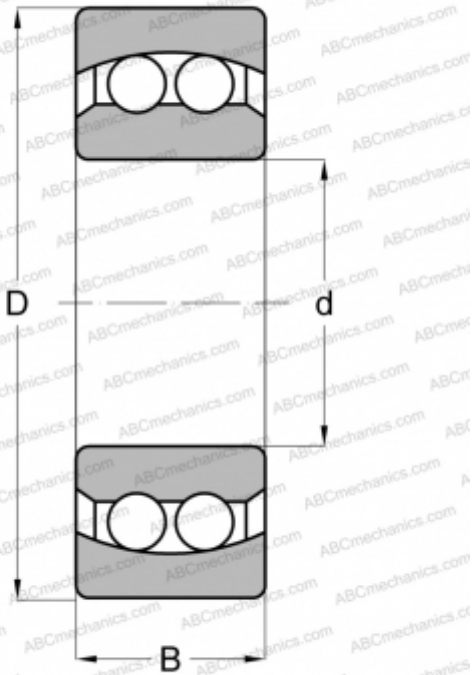

2204 2RS ABC

Самоустанавливающиеся шарикоподшипники

ТИП: Шарикоподшипники, Радиальные, Двухрядные сферические, С цилиндрическим отверстием, С уплотнениями 2RS

Технические характеристики

РАЗМЕРЫ, ММ

d	20,000
D	47,000
B	18,000

МАССА, КГ

0,141

ПРОИЗВОДИТЕЛЬ

[ABC](#)

АНАЛОГИ

FAG	2204 2RS TVH
MRC	2204 E 2RS1
SKF	2204 E-2RS1TN9
STEYR	2204 E/2RS1/TG
RIV	AJL 20