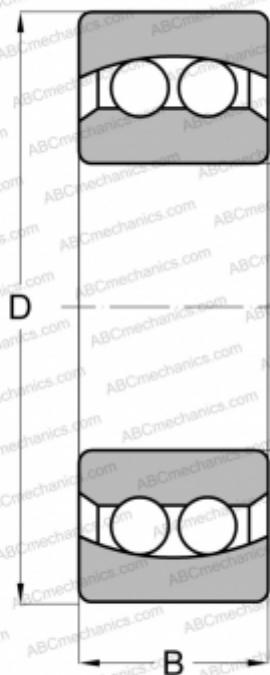

2204 E 2RS1 MRC

Самоустанавливающиеся шарикоподшипники

ТИП: Шарикоподшипники, Радиальные, Двухрядные сферические, С цилиндрическим отверстием, С уплотнениями 2RS

Технические характеристики

РАЗМЕРЫ, ММ

d	20,000
D	47,000
B	18,000

МАССА, КГ

0,141

ПРОИЗВОДИТЕЛЬ

[MRC](#)

АНАЛОГИ

ABC	2204 2RS
FAG	2204 2RS TVH
SKF	2204 E-2RS1TN9
STEYR	2204 E/2RS1/TG
RIV	AJL 20