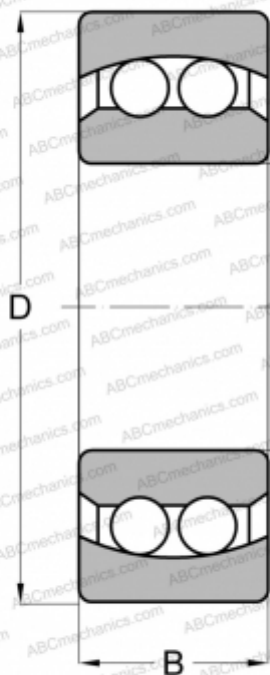

## AJL 20 RIV

Самоустанавливающиеся шарикоподшипники

ТИП: Шарикоподшипники, Радиальные, Двухрядные сферические, С цилиндрическим отверстием, С уплотнениями 2RS

#### РАЗМЕРЫ, ММ

d	20,000
D	47,000
B	18,000

#### МАССА, КГ

0,141

#### АНАЛОГИ

ABC	<a href="#">2204 2RS</a>
FAG	<a href="#">2204 2RS TVH</a>
MRC	<a href="#">2204 E 2RS1</a>
SKF	<a href="#">2204 E-2RS1TN9</a>
STEYR	<a href="#">2204 E/2RS1/TG</a>