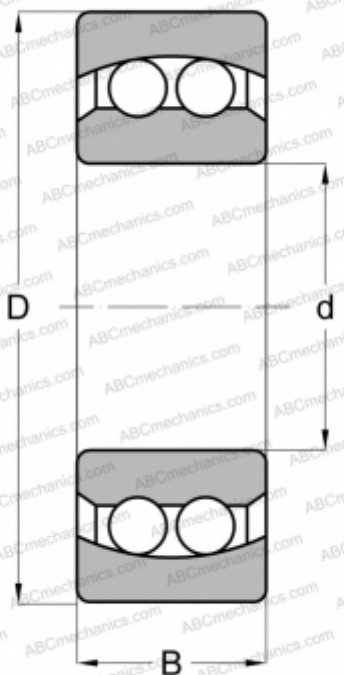

2304 2RS ABC

Самоустанавливающиеся шарикоподшипники

ТИП: Шарикоподшипники, Радиальные, Двухрядные сферические, С цилиндрическим отверстием, С уплотнениями 2RS

Технические характеристики

РАЗМЕРЫ, ММ

d	20,000
D	52,000
B	21,000

МАССА, КГ 0,213

ПРОИЗВОДИТЕЛЬ [ABC](#)

АНАЛОГИ

FAG	2304 2RS
MRC	2304 E 2RS1
SKF	2304 E-2RS1TN9
STEYR	2304 E/2RS1/TG
RIV	BJL 20