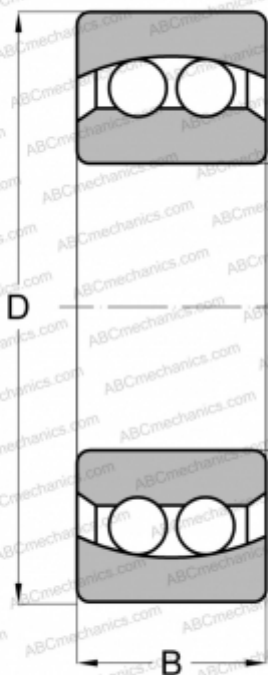

2304 2RS FAG

Самоустанавливающиеся шарикоподшипники

ТИП: Шарикоподшипники, Радиальные, Двухрядные сферические, С цилиндрическим отверстием, С уплотнениями 2RS

Технические характеристики

РАЗМЕРЫ, ММ

d	20,000
D	52,000
B	21,000

МАССА, КГ

0,213

ПРОИЗВОДИТЕЛЬ

[FAG](#)

АНАЛОГИ

ABC	2304 2RS
MRC	2304 E 2RS1
SKF	2304 E-2RS1TN9
STEYR	2304 E/2RS1/TG
RIV	BJL 20