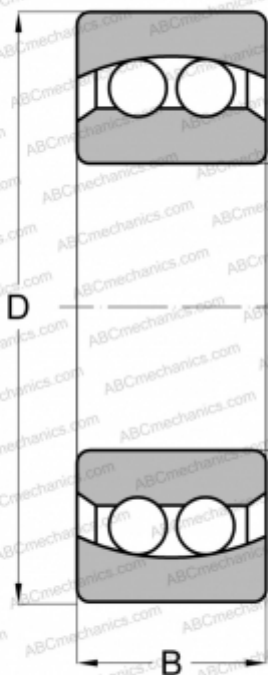

2304 E 2RS1 MRC

Самоустанавливающиеся шарикоподшипники

ТИП: Шарикоподшипники, Радиальные, Двухрядные сферические, С цилиндрическим отверстием, С уплотнениями 2RS

Технические характеристики

РАЗМЕРЫ, ММ

d	20,000
D	52,000
B	21,000

МАССА, КГ

0,213

ПРОИЗВОДИТЕЛЬ

[MRC](#)

АНАЛОГИ

ABC	2304 2RS
FAG	2304 2RS
SKF	2304 E-2RS1TN9
STEYR	2304 E/2RS1/TG
RIV	BJL 20