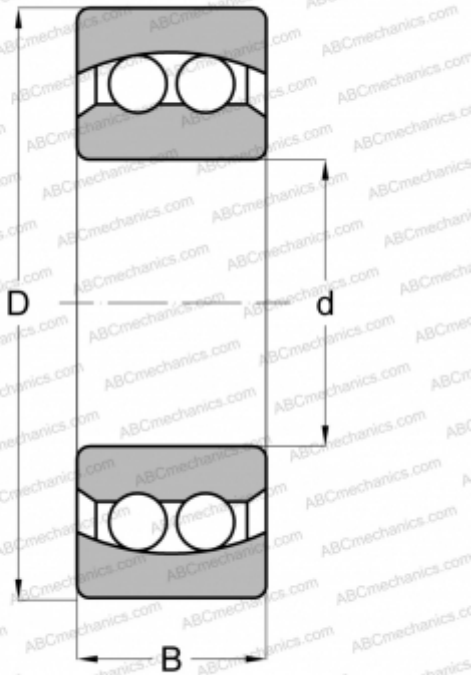

## 2304 E/2RS1/TG STEYR

Самоустанавливающиеся шарикоподшипники

ТИП: Шарикоподшипники, Радиальные, Двухрядные сферические, С цилиндрическим отверстием, С уплотнениями 2RS

#### РАЗМЕРЫ, ММ

d	20,000
D	52,000
B	21,000