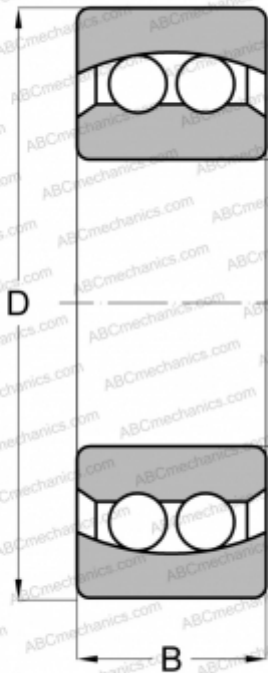

BVL 20 RIV

Самоустанавливающиеся шарикоподшипники

ТИП: Шарикоподшипники, Радиальные, Двухрядные сферические, С цилиндрическим отверстием, С уплотнениями 2RS

Технические характеристики

РАЗМЕРЫ, ММ

| | |
|---|--------|
| d | 20,000 |
| D | 52,000 |
| B | 21,000 |

МАССА, КГ

0,213

ПРОИЗВОДИТЕЛЬ

[RIV](#)

АНАЛОГИ

| | |
|-------|--------------------------------|
| ABC | 2304 2RS |
| FAG | 2304 2RS |
| MRC | 2304 E 2RS1 |
| SKF | 2304 E-2RS1TN9 |
| STEYR | 2304 E/2RS1/TG |