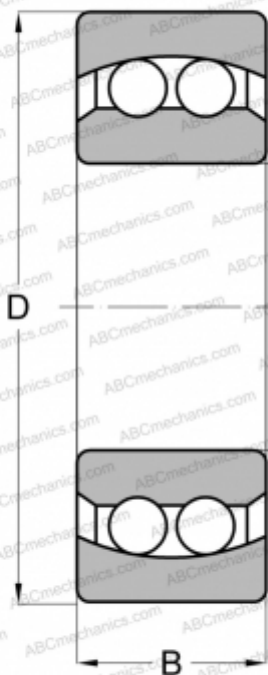

2205 2RS ABC

Самоустанавливающиеся шарикоподшипники

ТИП: Шарикоподшипники, Радиальные, Двухрядные сферические, С цилиндрическим отверстием, С уплотнениями 2RS

Технические характеристики

РАЗМЕРЫ, ММ

d	25,000
D	52,000
B	18,000

МАССА, КГ

0,163

ПРОИЗВОДИТЕЛЬ

[ABC](#)

АНАЛОГИ

FAG	2205 2RS TVH
MRC	2205 E 2RS1
SKF	2205 E-2RS1TN9
STEYR	2205 E/2RS1/TG
RIV	AJL 25