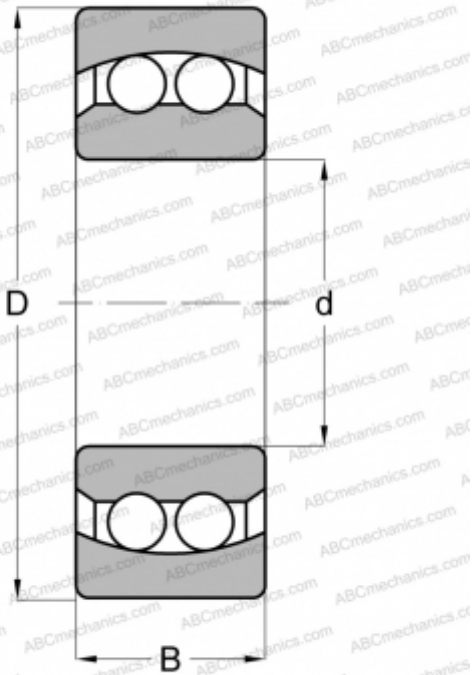

## 2205 2RS TVH FAG

Самоустанавливающиеся шарикоподшипники

ТИП: Шарикоподшипники, Радиальные, Двухрядные сферические, С цилиндрическим отверстием, С уплотнениями 2RS

#### РАЗМЕРЫ, ММ

d	25,000
D	52,000
B	18,000