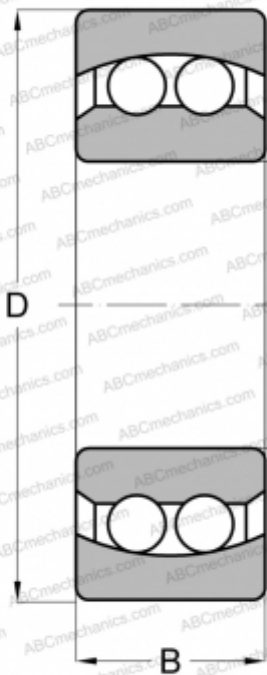

2205 E 2RS1 MRC

Самоустанавливающиеся шарикоподшипники

ТИП: Шарикоподшипники, Радиальные, Двухрядные сферические, С цилиндрическим отверстием, С уплотнениями 2RS

Технические характеристики

РАЗМЕРЫ, ММ

d	25,000
D	52,000
B	18,000

МАССА, КГ

0,163

ПРОИЗВОДИТЕЛЬ

[MRC](#)

АНАЛОГИ

ABC	2205 2RS
FAG	2205 2RS TVH
SKF	2205 E-2RS1TN9
STEYR	2205 E/2RS1/TG
RIV	AJL 25