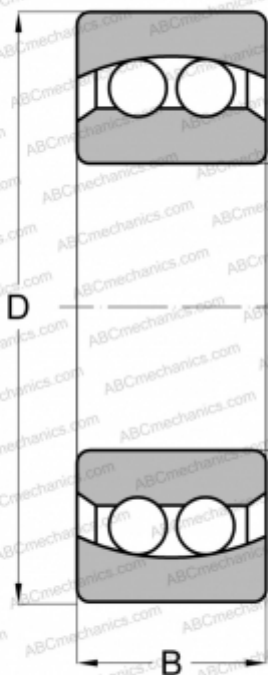

2305 2RS ABC

Самоустанавливающиеся шарикоподшипники

ТИП: Шарикоподшипники, Радиальные, Двухрядные сферические, С цилиндрическим отверстием, С уплотнениями 2RS

Технические характеристики

РАЗМЕРЫ, ММ

d	25,000
D	62,000
B	24,000

МАССА, КГ

0,340

ПРОИЗВОДИТЕЛЬ

[ABC](#)

АНАЛОГИ

FAG	2305 2RS TV
MRC	2305 E 2RS1
SKF	2305 E-2RS1TN9
STEYR	2305 E/2RS1/TG
RIV	BJL 25