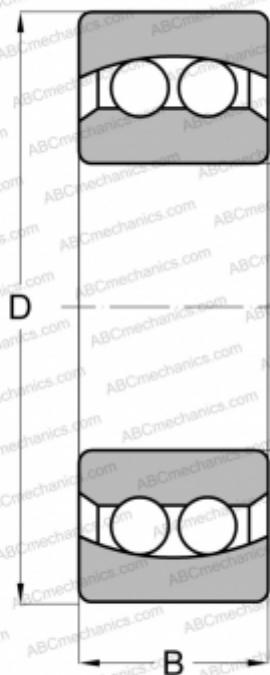

## 2206 2RS ABC

Самоустанавливающиеся шарикоподшипники

ТИП: Шарикоподшипники, Радиальные, Двухрядные сферические, С цилиндрическим отверстием, С уплотнениями 2RS

### Технические характеристики

#### РАЗМЕРЫ, ММ

d	30,000
D	62,000
B	20,000

**МАССА, КГ** 0,259

**ПРОИЗВОДИТЕЛЬ** [ABC](#)

#### АНАЛОГИ

FAG	<a href="#">2206 2RS TVH</a>
MRC	<a href="#">2206 E 2RS1</a>
SKF	<a href="#">2206 E-2RS1TN9</a>
STEYR	<a href="#">2206 E/2RS1/TG</a>
RIV	<a href="#">AJL 30</a>