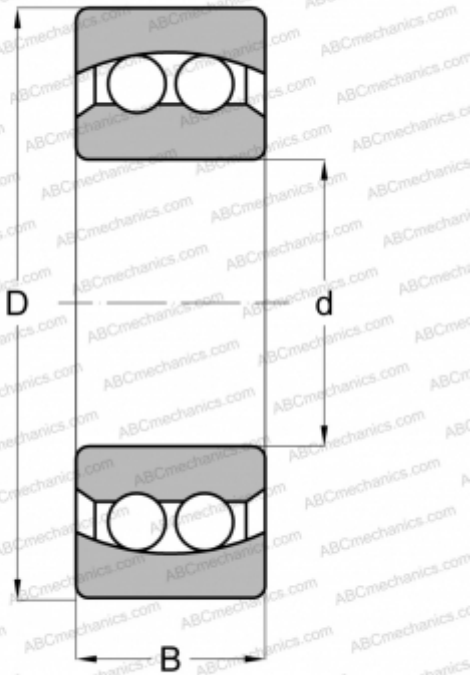

2206 2RS TVH FAG

Самоустанавливающиеся шарикоподшипники

ТИП: Шарикоподшипники, Радиальные, Двухрядные сферические, С цилиндрическим отверстием, С уплотнениями 2RS

Технические характеристики

РАЗМЕРЫ, ММ

d	30,000
D	62,000
B	20,000

МАССА, КГ

0,259

ПРОИЗВОДИТЕЛЬ

[FAG](#)

АНАЛОГИ

ABC	2206 2RS
MRC	2206 E 2RS1
SKF	2206 E-2RS1TN9
STEYR	2206 E/2RS1/TG
RIV	AJL 30