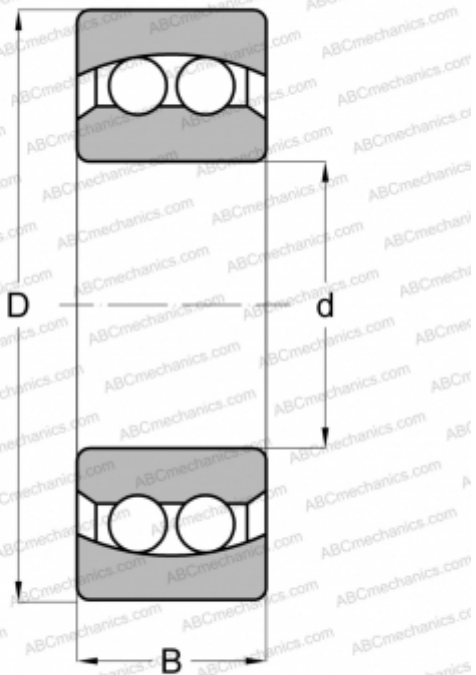

AJL 30 RIV

Самоустанавливающиеся шарикоподшипники

ТИП: Шарикоподшипники, Радиальные, Двухрядные сферические, С цилиндрическим отверстием, С уплотнениями 2RS

Технические характеристики

РАЗМЕРЫ, ММ

d	30,000
D	62,000
B	20,000

МАССА, КГ

0,259

ПРОИЗВОДИТЕЛЬ

[RIV](#)

АНАЛОГИ

ABC	2206 2RS
FAG	2206 2RS TVH
MRC	2206 E 2RS1
SKF	2206 E-2RS1TN9
STEYR	2206 E/2RS1/TG