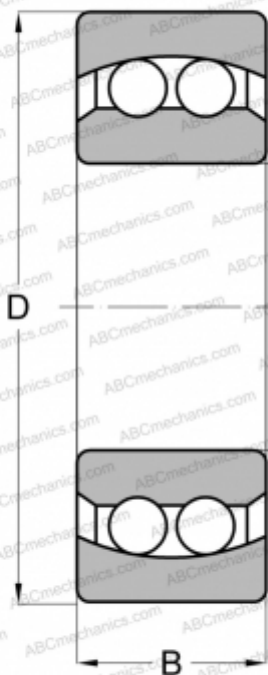

2306 2RS TV FAG

Самоустанавливающиеся шарикоподшипники

ТИП: Шарикоподшипники, Радиальные, Двухрядные сферические, С цилиндрическим отверстием, С уплотнениями 2RS

Технические характеристики

РАЗМЕРЫ, ММ

d	30,000
D	72,000
B	27,000

МАССА, КГ

0,508

ПРОИЗВОДИТЕЛЬ

[FAG](#)

АНАЛОГИ

ABC	2306 2RS
MRC	2306 E 2RS1
SKF	2306 E-2RS1TN9
STEYR	2306 E/2RS1/TG
RIV	BJL 30