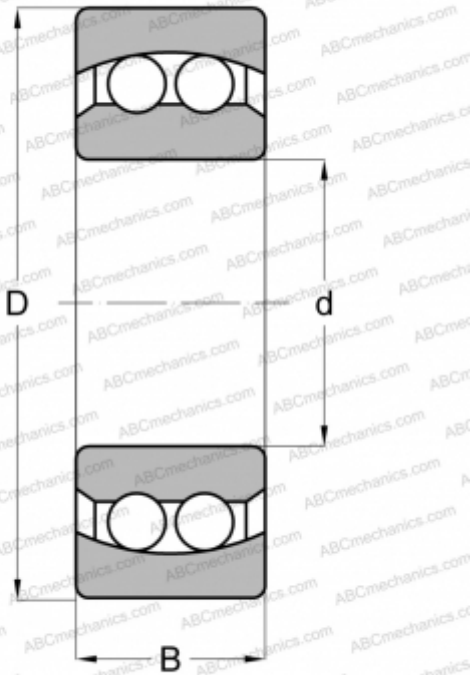

2207 2RS ABC

Самоустанавливающиеся шарикоподшипники

ТИП: Шарикоподшипники, Радиальные, Двухрядные сферические, С цилиндрическим отверстием, С уплотнениями 2RS

Технические характеристики

РАЗМЕРЫ, ММ

d	35,000
D	72,000
B	23,000

МАССА, КГ

0,413

ПРОИЗВОДИТЕЛЬ

[ABC](#)

АНАЛОГИ

FAG	2207 2RS TVH
MRC	2207 E 2RS1
SKF	2207 E-2RS1TN9
STEYR	2207 E/2RS1/TG
RIV	AJL 35