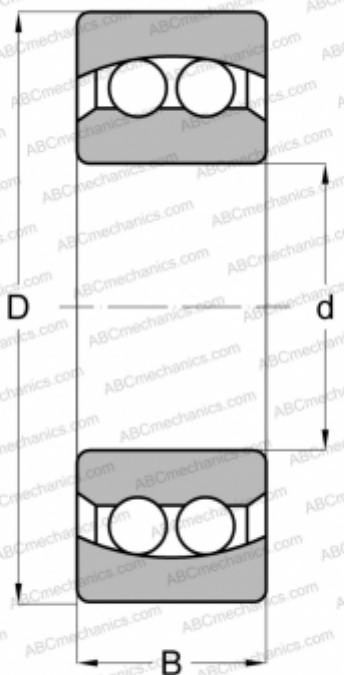

2207 2RS TVH FAG

Самоустанавливающиеся шарикоподшипники

ТИП: Шарикоподшипники, Радиальные, Двухрядные сферические, С цилиндрическим отверстием, С уплотнениями 2RS

Технические характеристики

РАЗМЕРЫ, ММ

d	35,000
D	72,000
B	23,000

МАССА, КГ

0,413

ПРОИЗВОДИТЕЛЬ

[FAG](#)

АНАЛОГИ

ABC	2207 2RS
MRC	2207 E 2RS1
SKF	2207 E-2RS1TN9
STEYR	2207 E/2RS1/TG
RIV	AJL 35