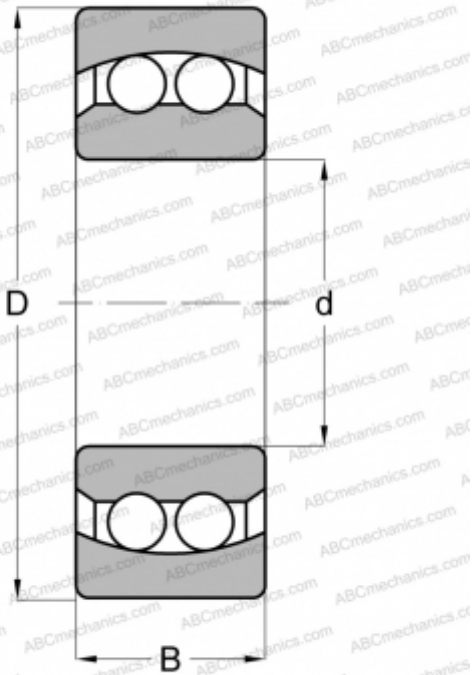

## 2207 E 2RS1 MRC

Самоустанавливающиеся шарикоподшипники

ТИП: Шарикоподшипники, Радиальные, Двухрядные сферические, С цилиндрическим отверстием, С уплотнениями 2RS

#### РАЗМЕРЫ, ММ

d	35,000
D	72,000
B	23,000