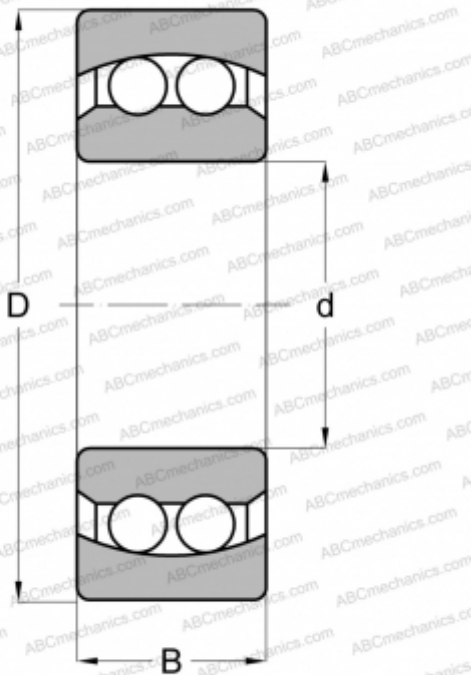

## AJL 35 RIV

Самоустанавливающиеся шарикоподшипники

ТИП: Шарикоподшипники, Радиальные, Двухрядные сферические, С цилиндрическим отверстием, С уплотнениями 2RS

#### РАЗМЕРЫ, ММ

d	35,000
D	72,000
B	23,000