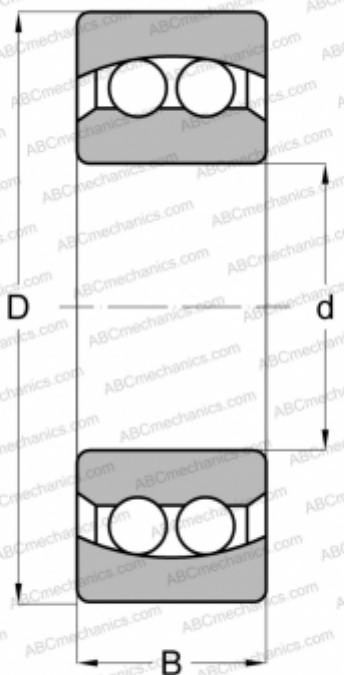

## 2307 2RS ABC

Самоустанавливающиеся шарикоподшипники

ТИП: Шарикоподшипники, Радиальные, Двухрядные сферические, С цилиндрическим отверстием, С уплотнениями 2RS

#### РАЗМЕРЫ, ММ

d	35,000
D	80,000
B	31,000