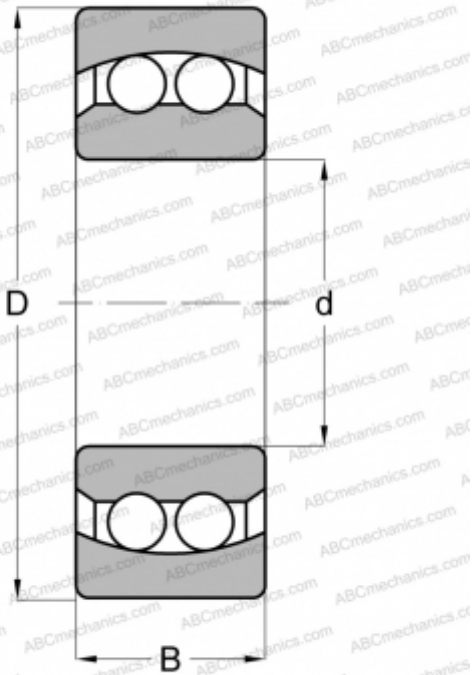

2307 2RS TV FAG

Самоустанавливающиеся шарикоподшипники

ТИП: Шарикоподшипники, Радиальные, Двухрядные сферические, С цилиндрическим отверстием, С уплотнениями 2RS

Технические характеристики

РАЗМЕРЫ, ММ

d	35,000
D	80,000
B	31,000

МАССА, КГ

0,703

ПРОИЗВОДИТЕЛЬ

[FAG](#)

АНАЛОГИ

ABC	2307 2RS
MRC	2307 E 2RS1
SKF	2307 E-2RS1TN9
STEYR	2307 E/2RS1/TG
RIV	BJL 35