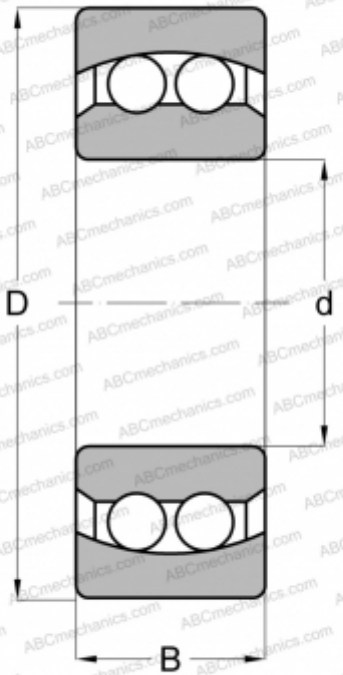

2208 2RS ABC

Самоустанавливающиеся шарикоподшипники

ТИП: Шарикоподшипники, Радиальные, Двухрядные сферические, С цилиндрическим отверстием, С уплотнениями 2RS

Технические характеристики

РАЗМЕРЫ, ММ

d	40,000
D	80,000
B	23,000

МАССА, КГ

0,499

ПРОИЗВОДИТЕЛЬ

[ABC](#)

АНАЛОГИ

FAG	2208 2RS TVH
MRC	2208 E 2RS1
SKF	2208 E-2RS1TN9
STEYR	2208 E/2RS1/TG
RIV	AJL 40