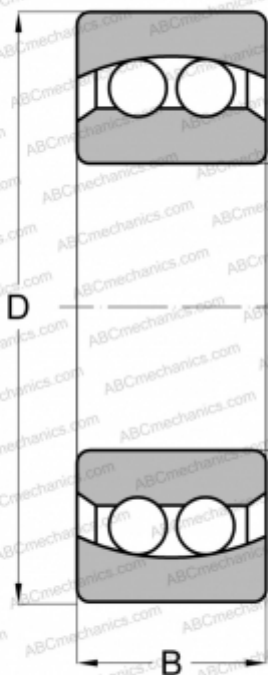

2208 E 2RS1 MRC

Самоустанавливающиеся шарикоподшипники

ТИП: Шарикоподшипники, Радиальные, Двухрядные сферические, С цилиндрическим отверстием, С уплотнениями 2RS

Технические характеристики

РАЗМЕРЫ, ММ

d	40,000
D	80,000
B	23,000

МАССА, КГ

0,499

ПРОИЗВОДИТЕЛЬ

[MRC](#)

АНАЛОГИ

ABC	2208 2RS
FAG	2208 2RS TVH
SKF	2208 E-2RS1TN9
STEYR	2208 E/2RS1/TG
RIV	AJL 40