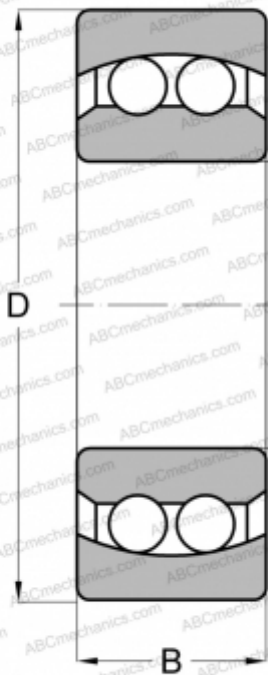

## AJL 40 RIV

Самоустанавливающиеся шарикоподшипники

ТИП: Шарикоподшипники, Радиальные, Двухрядные сферические, С цилиндрическим отверстием, С уплотнениями 2RS

#### РАЗМЕРЫ, ММ

|   |        |
|---|--------|
| d | 40,000 |
| D | 80,000 |
| B | 23,000 |

#### АНАЛОГИ

|       |                                |
|-------|--------------------------------|
| ABC   | <a href="#">2208 2RS</a>       |
| FAG   | <a href="#">2208 2RS TVH</a>   |
| MRC   | <a href="#">2208 E 2RS1</a>    |
| SKF   | <a href="#">2208 E-2RS1TN9</a> |
| STEYR | <a href="#">2208 E/2RS1/TG</a> |