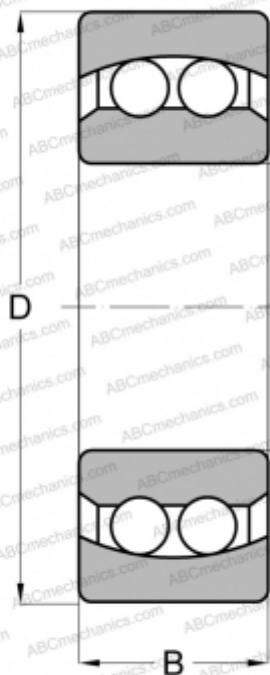

## 2308 2RS ABC

Самоустанавливающиеся шарикоподшипники

ТИП: Шарикоподшипники, Радиальные, Двухрядные сферические, С цилиндрическим отверстием, С уплотнениями 2RS

#### РАЗМЕРЫ, ММ

d	40,000
D	90,000
B	33,000