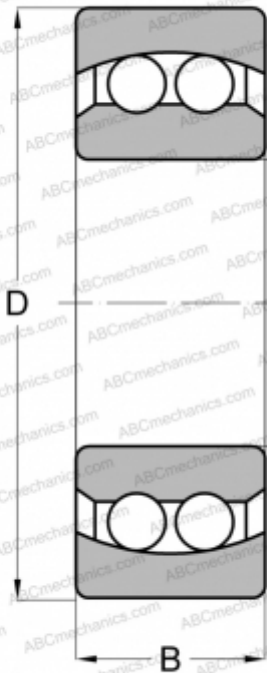

2308 2RS TV FAG

Самоустанавливающиеся шарикоподшипники

ТИП: Шарикоподшипники, Радиальные, Двухрядные сферические, С цилиндрическим отверстием, С уплотнениями 2RS

Технические характеристики

РАЗМЕРЫ, ММ

d	40,000
D	90,000
B	33,000

МАССА, КГ

0,962

ПРОИЗВОДИТЕЛЬ

[FAG](#)

АНАЛОГИ

ABC	2308 2RS
MRC	2308 E 2RS1
SKF	2308 E-2RS1TN9
STEYR	2308 E/2RS1/TG
RIV	BJL 40