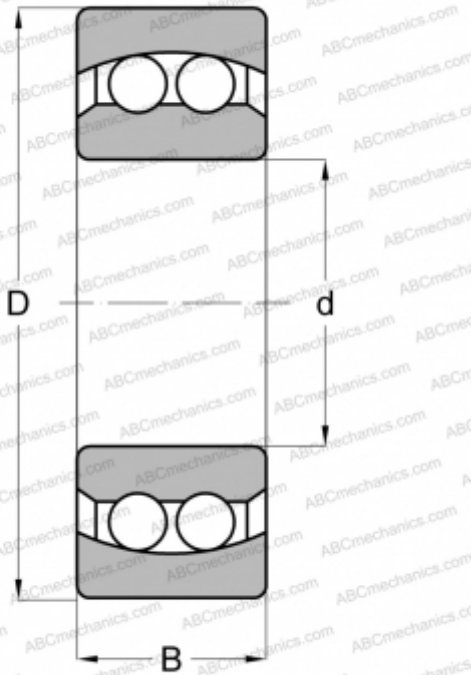

## 2209 2RS ABC

Самоустанавливающиеся шарикоподшипники

ТИП: Шарикоподшипники, Радиальные, Двухрядные сферические, С цилиндрическим отверстием, С уплотнениями 2RS

#### РАЗМЕРЫ, ММ

d	45,000
D	85,000
B	23,000

#### МАССА, КГ

0,531