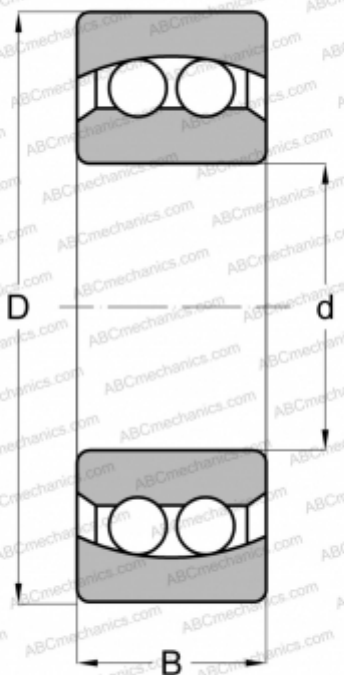

## 2209 2RS TVH FAG

Самоустанавливающиеся шарикоподшипники

ТИП: Шарикоподшипники, Радиальные, Двухрядные сферические, С цилиндрическим отверстием, С уплотнениями 2RS

#### РАЗМЕРЫ, ММ

d	45,000
D	85,000
B	23,000