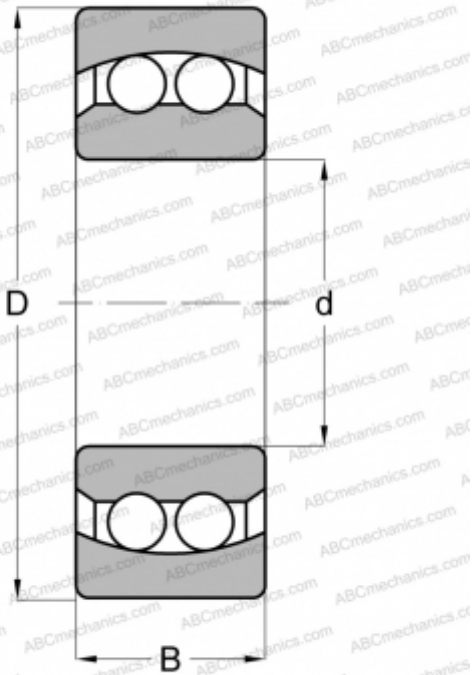

2309 2RS ABC

Самоустанавливающиеся шарикоподшипники

ТИП: Шарикоподшипники, Радиальные, Двухрядные сферические, С цилиндрическим отверстием, С уплотнениями 2RS

Технические характеристики

РАЗМЕРЫ, ММ

d	45,000
D	100,000
B	36,000

МАССА, КГ

1,284

ПРОИЗВОДИТЕЛЬ

[ABC](#)

АНАЛОГИ

FAG	2309 2RS TV
MRC	2309 E 2RS1
SKF	2309 E-2RS1TN9
STEYR	2309 E/2RS1/TG
RIV	BJL 45