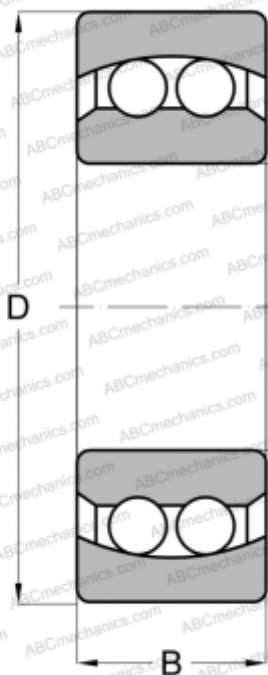

## 2309 2RS TV FAG

Самоустанавливающиеся шарикоподшипники

ТИП: Шарикоподшипники, Радиальные, Двухрядные сферические, С цилиндрическим отверстием, С уплотнениями 2RS

#### РАЗМЕРЫ, ММ

d	45,000
D	100,000
B	36,000

#### МАССА, КГ

1,284

#### АНАЛОГИ

ABC	<a href="#">2309 2RS</a>
MRC	<a href="#">2309 E 2RS1</a>
SKF	<a href="#">2309 E-2RS1TN9</a>
STEYR	<a href="#">2309 E/2RS1/TG</a>
RIV	<a href="#">BJL 45</a>