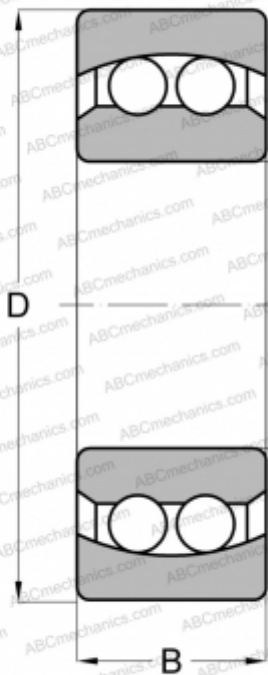

BVL 45 RIV

Самоустанавливающиеся шарикоподшипники

ТИП: Шарикоподшипники, Радиальные, Двухрядные сферические, С цилиндрическим отверстием, С уплотнениями 2RS

Технические характеристики

РАЗМЕРЫ, ММ

| | |
|---|---------|
| d | 45,000 |
| D | 100,000 |
| B | 36,000 |

МАССА, КГ

1,284

ПРОИЗВОДИТЕЛЬ

[RIV](#)

АНАЛОГИ

| | |
|-------|--------------------------------|
| ABC | 2309 2RS |
| FAG | 2309 2RS TV |
| MRC | 2309 E 2RS1 |
| SKF | 2309 E-2RS1TN9 |
| STEYR | 2309 E/2RS1/TG |