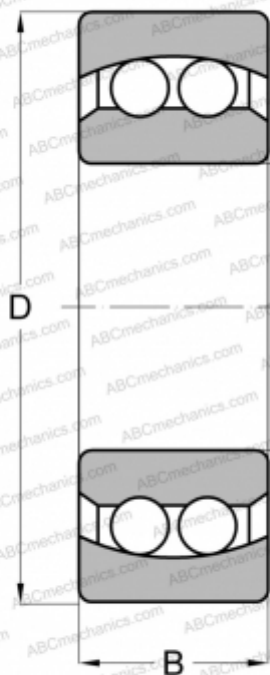

2210 2RS ABC

Самоустанавливающиеся шарикоподшипники

ТИП: Шарикоподшипники, Радиальные, Двухрядные сферические, С цилиндрическим отверстием, С уплотнениями 2RS

Технические характеристики

РАЗМЕРЫ, ММ

d	50,000
D	90,000
B	23,000

МАССА, КГ

0,572

ПРОИЗВОДИТЕЛЬ

[ABC](#)

АНАЛОГИ

FAG	2210 2RS TVH
MRC	2210 E 2RS1
SKF	2210 E-2RS1TN9
STEYR	2210 E/2RS1/TG
RIV	AJL 50