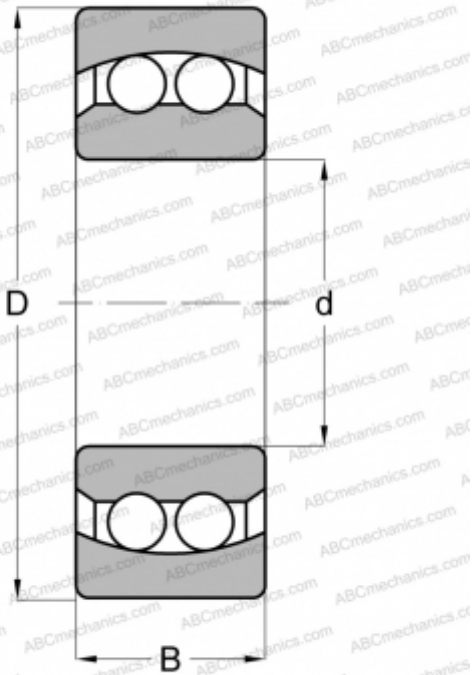

2211 2RS ABC

Самоустанавливающиеся шарикоподшипники

ТИП: Шарикоподшипники, Радиальные, Двухрядные сферические, С цилиндрическим отверстием, С уплотнениями 2RS

Технические характеристики

РАЗМЕРЫ, ММ

d	55,000
D	100,000
B	25,000

МАССА, КГ

0,794

ПРОИЗВОДИТЕЛЬ

[ABC](#)

АНАЛОГИ

FAG	2211 2RS TVH
MRC	2211 E 2RS1
SKF	2211 E-2RS1TN9
STEYR	2211 E/2RS1/TG
RIV	AJL 55