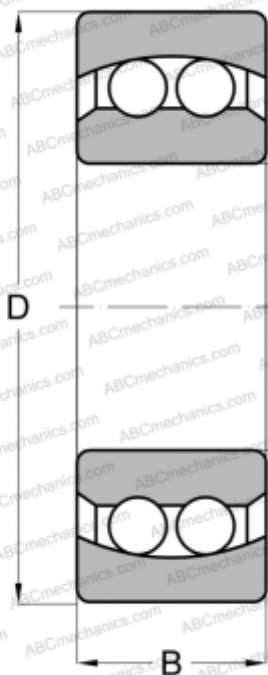

## 2211 2RS TVH FAG

Самоустанавливающиеся шарикоподшипники

ТИП: Шарикоподшипники, Радиальные, Двухрядные сферические, С цилиндрическим отверстием, С уплотнениями 2RS

#### РАЗМЕРЫ, ММ

|   |         |
|---|---------|
| d | 55,000  |
| D | 100,000 |
| B | 25,000  |