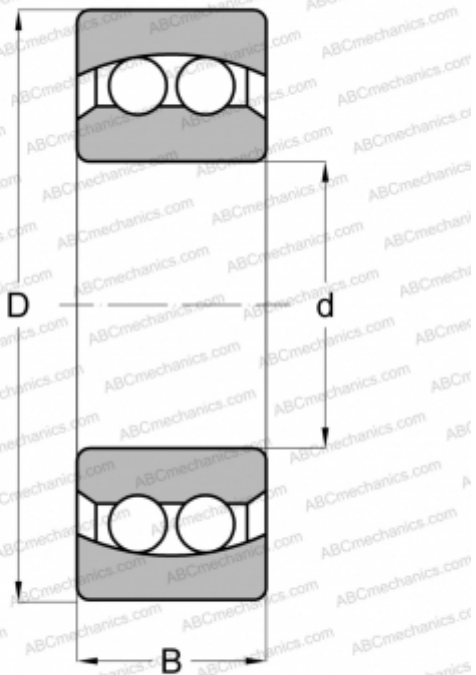

AJL 55 RIV

Самоустанавливающиеся шарикоподшипники

ТИП: Шарикоподшипники, Радиальные, Двухрядные сферические, С цилиндрическим отверстием, С уплотнениями 2RS

Технические характеристики

РАЗМЕРЫ, ММ

d	55,000
D	100,000
B	25,000

МАССА, КГ

0,794

ПРОИЗВОДИТЕЛЬ

[RIV](#)

АНАЛОГИ

ABC	2211 2RS
FAG	2211 2RS TVH
MRC	2211 E 2RS1
SKF	2211 E-2RS1TN9
STEYR	2211 E/2RS1/TG