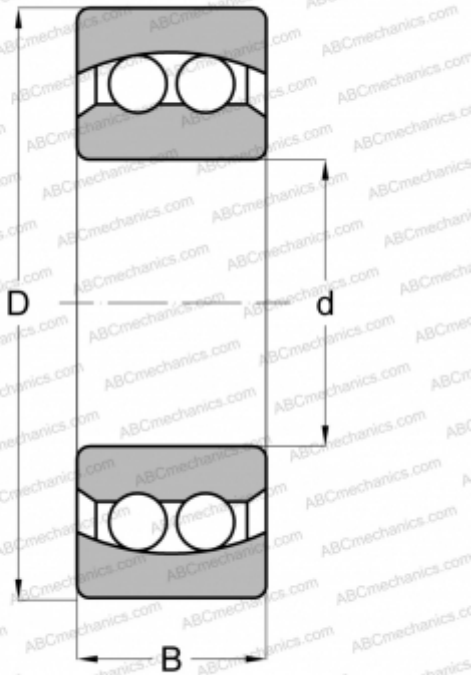

2311 2RS ABC

Самоустанавливающиеся шарикоподшипники

ТИП: Шарикоподшипники, Радиальные, Двухрядные сферические, С цилиндрическим отверстием, С уплотнениями 2RS

Технические характеристики

РАЗМЕРЫ, ММ

d	55,000
D	120,000
B	43,000

МАССА, КГ

2,150

ПРОИЗВОДИТЕЛЬ

[ABC](#)

АНАЛОГИ

FAG	2311 2RS TV
RIV	BJL 55