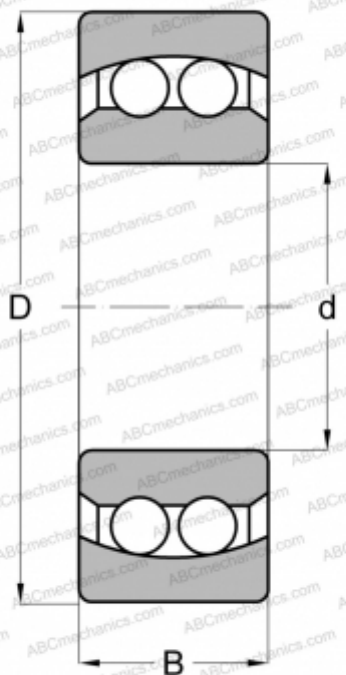

## 2311 2RS TV FAG

Самоустанавливающиеся шарикоподшипники

ТИП: Шарикоподшипники, Радиальные, Двухрядные сферические, С цилиндрическим отверстием, С уплотнениями 2RS

#### РАЗМЕРЫ, ММ

d	55,000
D	120,000
B	43,000