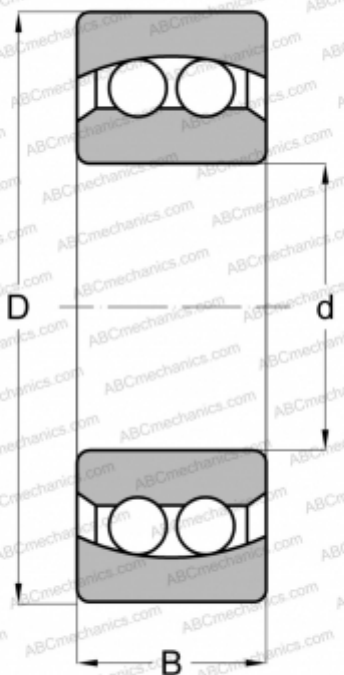

## 2212 2RS ABC

Самоустанавливающиеся шарикоподшипники

ТИП: Шарикоподшипники, Радиальные, Двухрядные сферические, С цилиндрическим отверстием, С уплотнениями 2RS

#### РАЗМЕРЫ, ММ

d	60,000
D	110,000
B	28,000