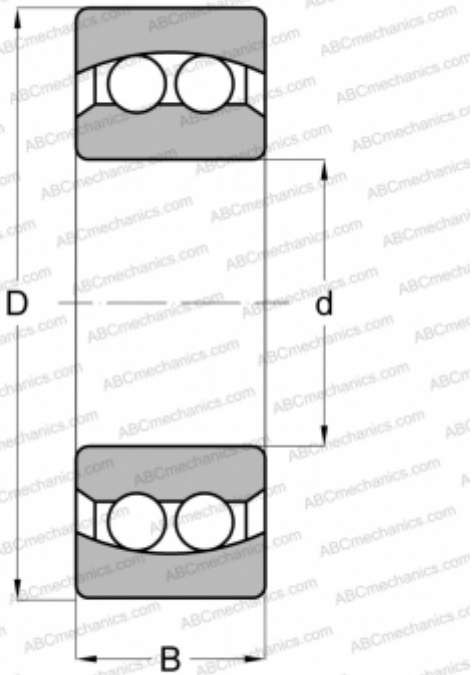

## 2213 2RS ABC

Самоустанавливающиеся шарикоподшипники

ТИП: Шарикоподшипники, Радиальные, Двухрядные сферические, С цилиндрическим отверстием, С уплотнениями 2RS

#### РАЗМЕРЫ, ММ

d	65,000
D	120,000
B	31,000

#### МАССА, КГ

1,420