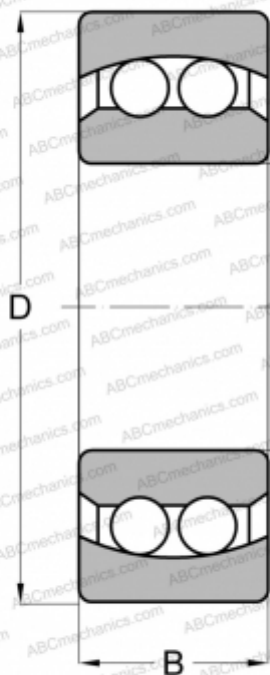

## 2214 2RS ABC

Самоустанавливающиеся шарикоподшипники

ТИП: Шарикоподшипники, Радиальные, Двухрядные сферические, С цилиндрическим отверстием, С уплотнениями 2RS

### Технические характеристики

#### РАЗМЕРЫ, ММ

d	70,000
D	125,000
B	31,000

**МАССА, КГ** 1,520

**ПРОИЗВОДИТЕЛЬ** [ABC](#)

#### АНАЛОГИ

FAG	<a href="#">2214 2RS TVH</a>
MRC	<a href="#">2214 E 2RS1</a>
SKF	<a href="#">2214 E-2RS1TN9</a>
RIV	<a href="#">AJL 70</a>