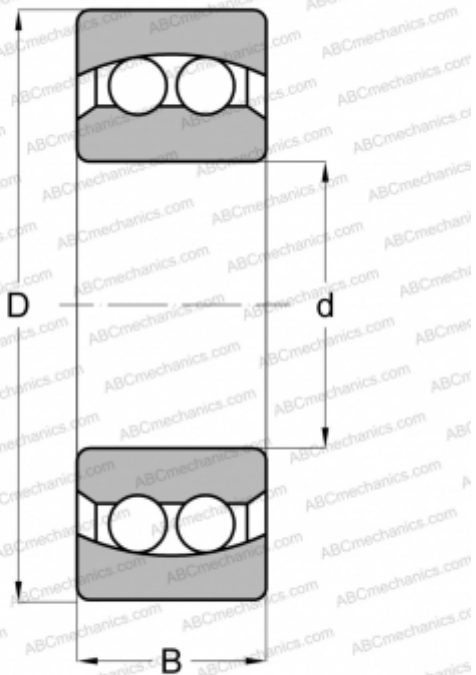

2214 E 2RS1 MRC

Самоустанавливающиеся шарикоподшипники

ТИП: Шарикоподшипники, Радиальные, Двухрядные сферические, С цилиндрическим отверстием, С уплотнениями 2RS

Технические характеристики

РАЗМЕРЫ, ММ

| | |
|---|---------|
| d | 70,000 |
| D | 125,000 |
| B | 31,000 |

МАССА, КГ

1,520

ПРОИЗВОДИТЕЛЬ

[MRC](#)

АНАЛОГИ

| | |
|-----|--------------------------------|
| ABC | 2214 2RS |
| FAG | 2214 2RS TVH |
| SKF | 2214 E-2RS1TN9 |
| RIV | AJL 70 |