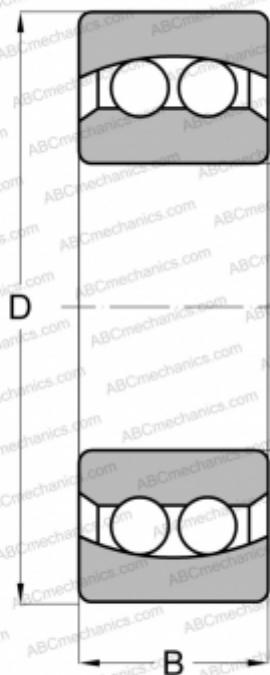

2314 2RS ABC

Самоустанавливающиеся шарикоподшипники

ТИП: Шарикоподшипники, Радиальные, Двухрядные сферические, С цилиндрическим отверстием, С уплотнениями 2RS

Технические характеристики

РАЗМЕРЫ, ММ

d	70,000
D	150,000
B	51,000

МАССА, КГ 4,182

ПРОИЗВОДИТЕЛЬ [ABC](#)

АНАЛОГИ

RIV [BJL 70](#)