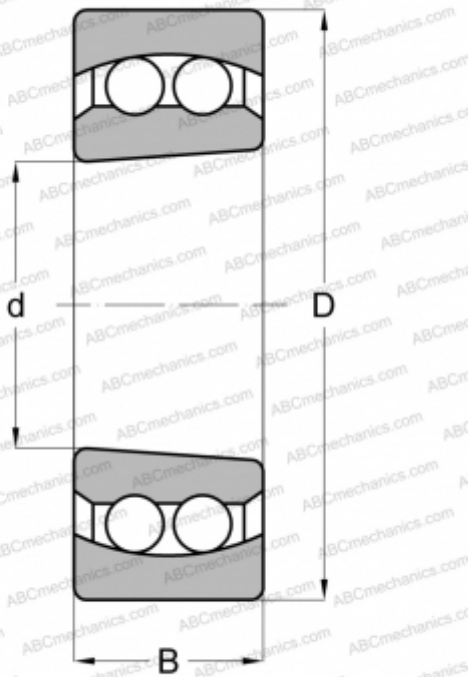

## 2204 K 2RS ABC

Самоустанавливающиеся шарикоподшипники

ТИП: Шарикоподшипники, Радиальные, Двухрядные сферические, С коническим отверстием, С уплотнениями 2RS

#### РАЗМЕРЫ, ММ

d	20,000
D	47,000
B	18,000