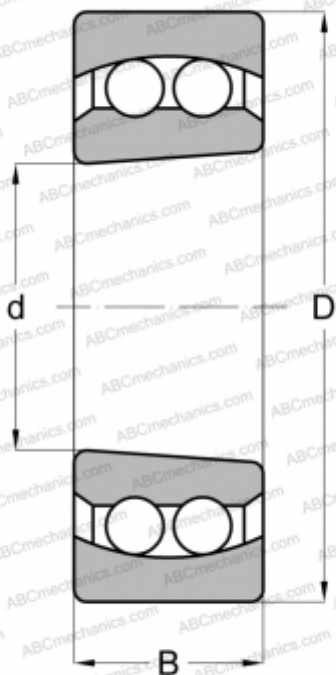

2304 K 2RS ABC

Самоустанавливающиеся шарикоподшипники

ТИП: Шарикоподшипники, Радиальные, Двухрядные сферические, С коническим отверстием, С уплотнениями 2RS

Технические характеристики

РАЗМЕРЫ, ММ

d	20,000
D	52,000
B	21,000

МАССА, КГ 0,213

ПРОИЗВОДИТЕЛЬ [ABC](#)

АНАЛОГИ

FAG	2304 K 2RS
RIV	BJLK 20