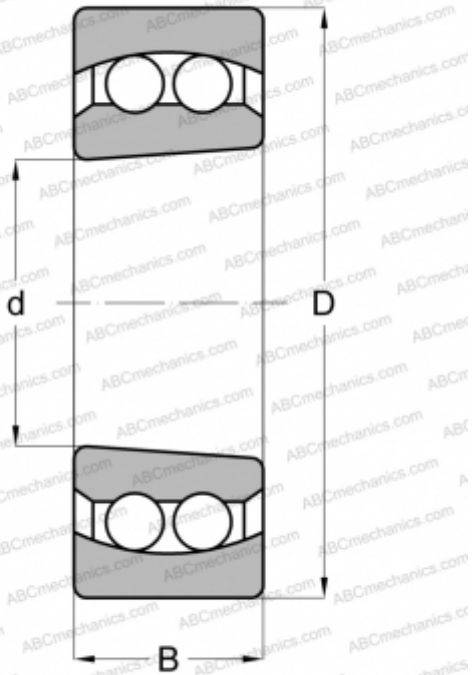

2304 K 2RS FAG

Самоустанавливающиеся шарикоподшипники

ТИП: Шарикоподшипники, Радиальные, Двухрядные сферические, С коническим отверстием, С уплотнениями 2RS

Технические характеристики

РАЗМЕРЫ, ММ

d	20,000
D	52,000
B	21,000

МАССА, КГ

0,213

ПРОИЗВОДИТЕЛЬ

[FAG](#)

АНАЛОГИ

ABC	2304 K 2RS
RIV	BJLK 20