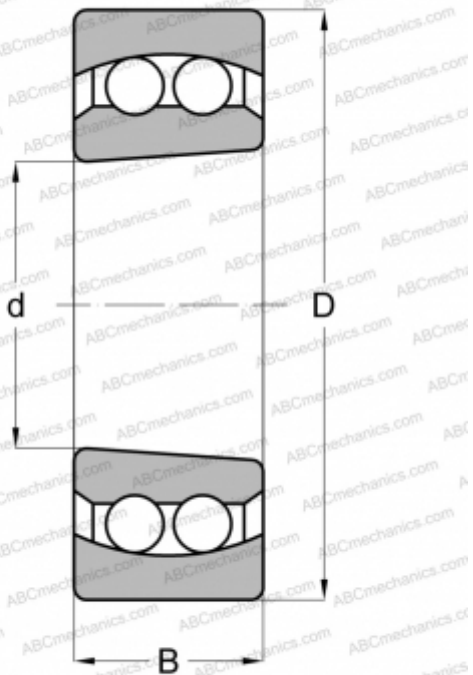

2205 K 2RS ABC

Самоустанавливающиеся шарикоподшипники

ТИП: Шарикоподшипники, Радиальные, Двухрядные сферические, С коническим отверстием, С уплотнениями 2RS

Технические характеристики

РАЗМЕРЫ, ММ

d	30,000
D	62,000
B	20,000

МАССА, КГ

0,259

ПРОИЗВОДИТЕЛЬ

[ABC](#)

АНАЛОГИ

FAG	2205K 2RS TV
MRC	2205 E 2RS1K
SKF	2205 E-2RS1KTN9
STEYR	2205 EK/2RS1/TG
RIV	AJLK 25
FAG	2206K 2RS TV
MRC	2206 E 2RS1K
SKF	2206 E-2RS1KTN9
STEYR	2206 EK/2RS1/TG
RIV	AJLK 30