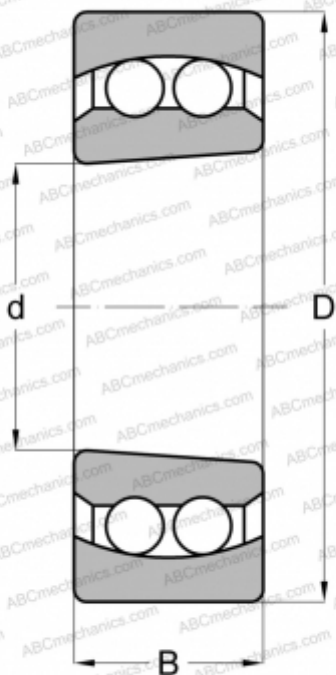

2205 EK/2RS1/TG STEYR

Самоустанавливающиеся шарикоподшипники

ТИП: Шарикоподшипники, Радиальные, Двухрядные сферические, С коническим отверстием, С уплотнениями 2RS

Технические характеристики

РАЗМЕРЫ, ММ

d	25,000
D	52,000
B	18,000

МАССА, КГ

0,163

ПРОИЗВОДИТЕЛЬ

[STEYR](#)

АНАЛОГИ

ABC	2205 K 2RS
FAG	2205K 2RS TV
MRC	2205 E 2RS1K
SKF	2205 E-2RS1KTN9
RIV	AJLK 25
FAG	2206K 2RS TV
MRC	2206 E 2RS1K
SKF	2206 E-2RS1KTN9
STEYR	2206 EK/2RS1/TG
RIV	AJLK 30